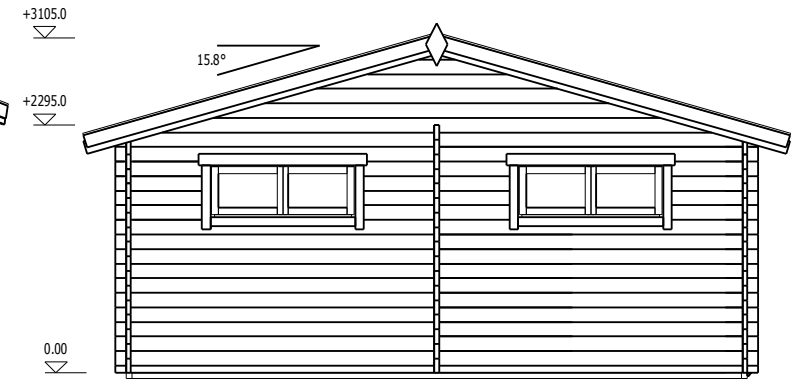

# TRJ28LAMONT

| Pavadinimas            | LAMONT                                    |
|------------------------|---|
| Kodas                  | TRJ28LAMONT                               |
| Garažo išmatavimai     | 8.5 x 5.95 m                              |
| Pamato išmatavimai     | 8.3 x 5.75 m                              |
| Sienos storis          | 44 mm                                     |
| Galimas sienos storis  | 44, 66 mm                                 |
| Šoninės sienos aukštis | 2295 mm                                   |
| Kraigo aukštis         | 3105 mm                                   |
| Stogo kampas           | 15.8°                                     |
| Vidaus plotas          | 23.8 m <sup>2</sup> / 23.0 m <sup>2</sup> |
| Terasa                 | -   |