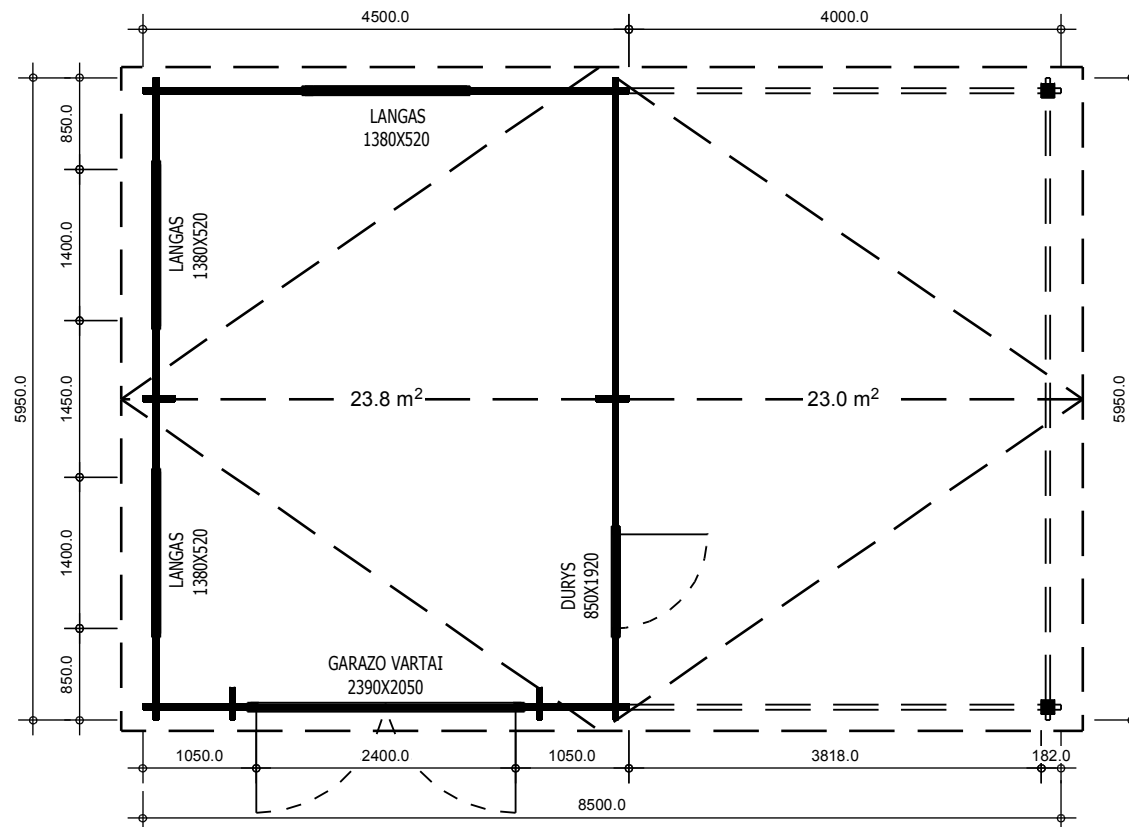

# TRJ28LAMONT

| Pavadinimas            | LAMONT                                    |
|------------------------|---|
| Kodas                  | TRJ28LAMONT                               |
| Garažo išmatavimai     | 8.5 x 5.95 m                              |
| Pamato išmatavimai     | 8.3 x 5.75 m                              |
| Sienos storis          | 44 mm                                     |
| Galimas sienos storis  | 44, 66 mm                                 |
| Šoninės sienos aukštis | 2295 mm                                   |
| Kraigo aukštis         | 3105 mm                                   |
| Stogo kampas           | 15.8°                                     |
| Vidaus plotas          | 23.8 m <sup>2</sup> / 23.0 m <sup>2</sup> |
| Terasa                 | -   |