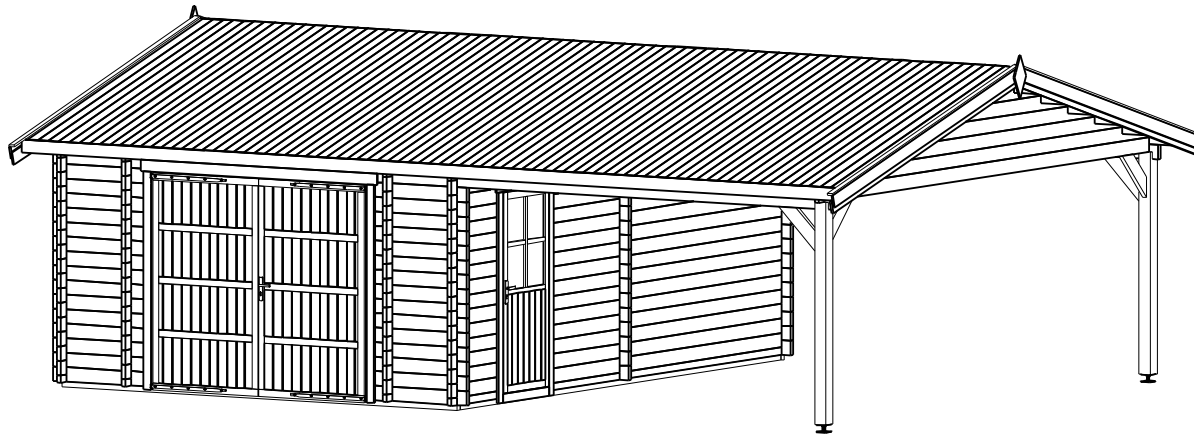

# TRJ28LAMONT

| Pavadinimas            | LAMONT                                    |
|------------------------|---|
| Kodas                  | TRJ28LAMONT                               |
| Garažo išmatavimai     | 8.5 x 5.95 m                              |
| Pamato išmatavimai     | 8.3 x 5.75 m                              |
| Sienos storis          | 44 mm                                     |
| Galimas sienos storis  | 44, 66 mm                                 |
| Šoninės sienos aukštis | 2295 mm                                   |
| Kraigo aukštis         | 3105 mm                                   |
| Stogo kampas           | 15.8°                                     |
| Vidaus plotas          | 23.8 m <sup>2</sup> / 23.0 m <sup>2</sup> |
| Terasa                 | -   |