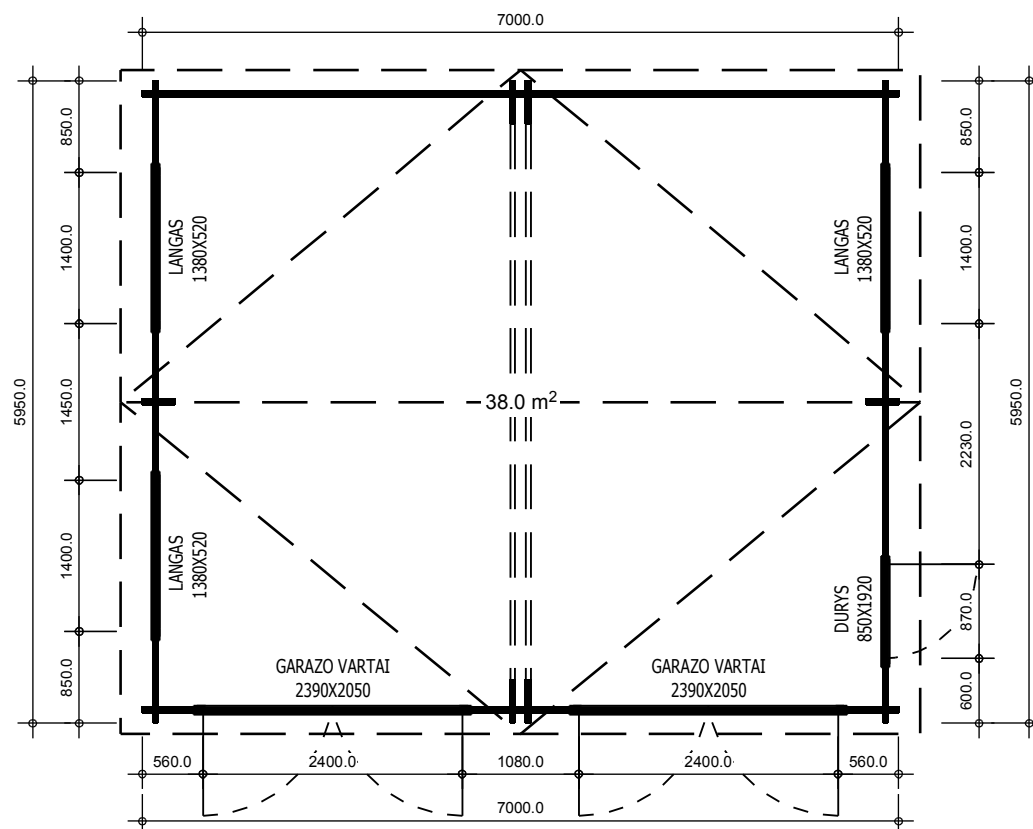

TRJ25DUPLESUND

Garazo vartai 2390x2050
2vnt

Durys 850x1920
1vnt

Dviv. langas 1380x520
3vnt

Pavadinimas	DUPLESUND
Kodas	TRJ25DUPLESUND
Garažo išmatavimai	7 x 5.95 m
Pamato išmatavimai	6.8 x 5.75 m
Sienos storis	44 mm
Galimas sienos storis	44, 66 mm
Šoninės sienos aukštis	2295 mm
Kraigo aukštis	3105 mm
Stogo kampas	15.8°
Vidaus plotas	38.0 m ²
Terasa	-