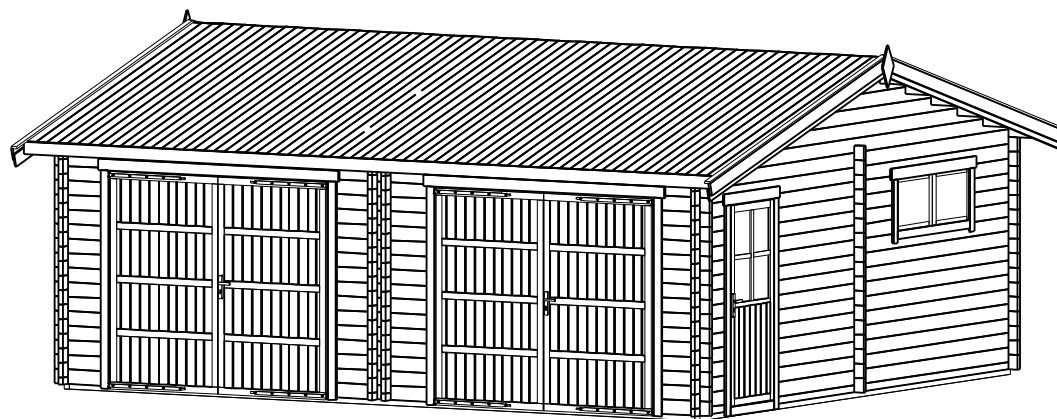

TRJ25DUPLESUND

Garazo vartai 2390x2050
2vnt

Durys 850x1920
1vnt

Dviv. langas 1380x520
3vnt

Pavadinimas	DUPLESUND
Kodas	TRJ25DUPLESUND
Garažo išmatavimai	7 x 5.95 m
Pamato išmatavimai	6.8 x 5.75 m
Sienos storis	44 mm
Galimas sienos storis	44, 66 mm
Šoninės sienos aukštis	2295 mm
Kraigo aukštis	3105 mm
Stogo kampas	15.8°
Vidaus plotas	38.0 m ²
Terasa	-