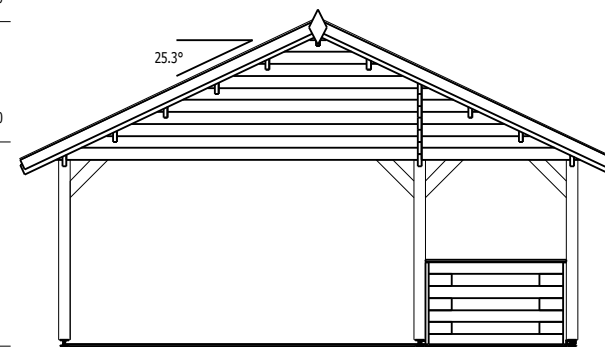

# TRJ24MAPLEWOOD

Pavadinimas	MAPLEWOOD
Kodas	TRJ24MAPLEWOOD
Namelio išmatavimai	11.7 x 5.95 m
Pamato išmatavimai	11.5 x 5.75 m
Sienos storis	44 mm
Galimas sienos storis	44, 66 mm
Šoninės sienos aukštis	2295 mm
Kraigo aukštis	3645 mm
Stogo kampas	25.3°
Vidaus plotas	48.0 m <sup>2</sup>
Terasa	16.2 m <sup>2</sup>