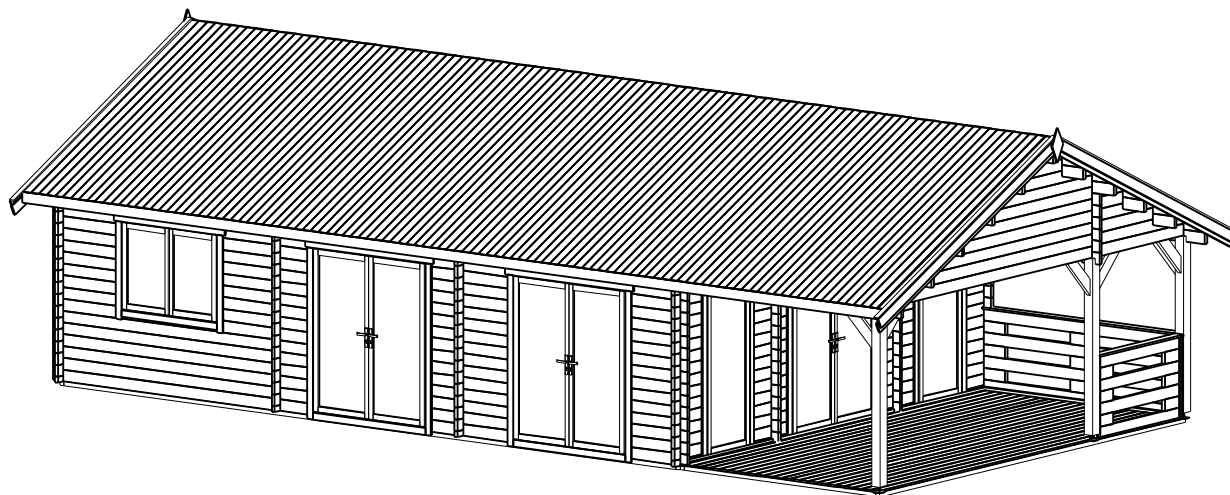

# TRJ24MAPLEWOOD

Pavadinimas	MAPLEWOOD
Kodas	TRJ24MAPLEWOOD
Namelio išmatavimai	11.7 x 5.95 m
Pamato išmatavimai	11.5 x 5.75 m
Sienos storis	44 mm
Galimas sienos storis	44, 66 mm
Šoninės sienos aukštis	2295 mm
Kraigo aukštis	3645 mm
Stogo kampas	25.3°
Vidaus plotas	48.0 m <sup>2</sup>
Terasa	16.2 m <sup>2</sup>