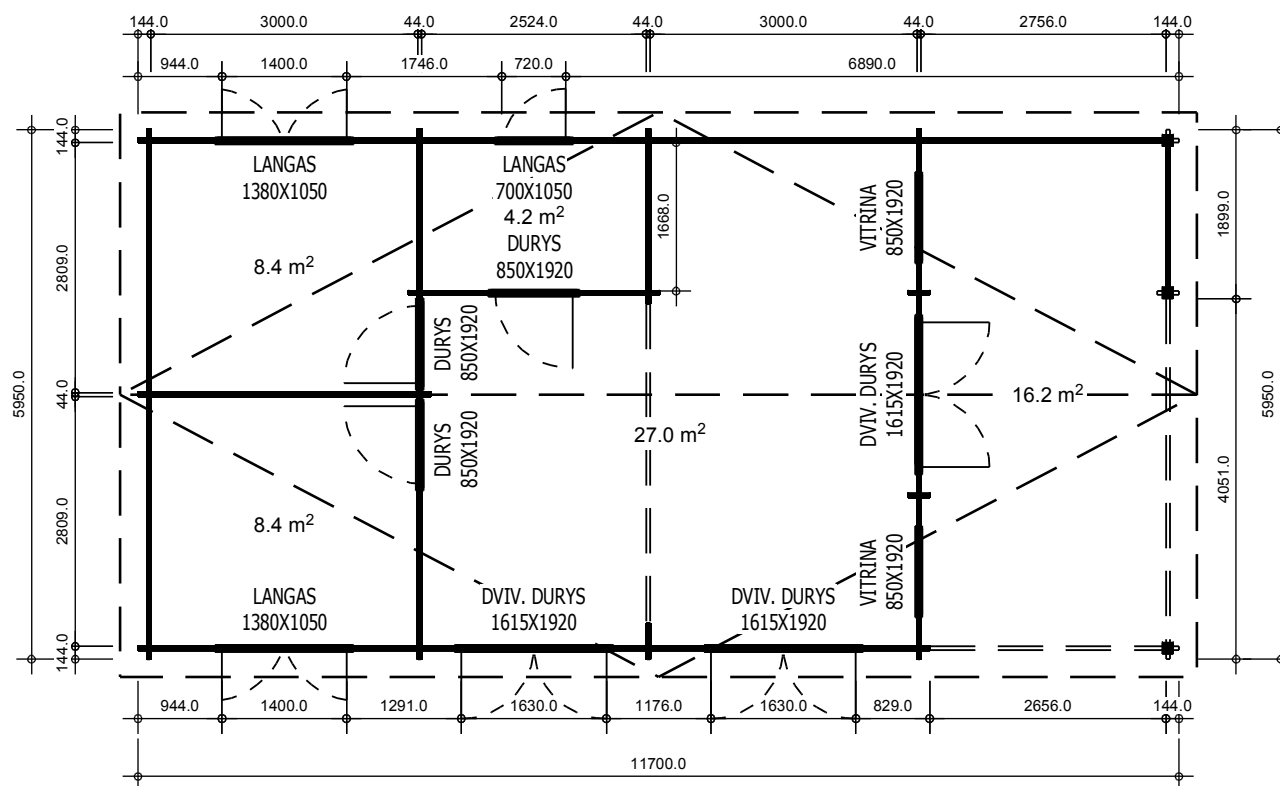

# TRJ24MAPLEWOOD

Pavadinimas	MAPLEWOOD
Kodas	TRJ24MAPLEWOOD
Namelio išmatavimai	11.7 x 5.95 m
Pamato išmatavimai	11.5 x 5.75 m
Sienos storis	44 mm
Galimas sienos storis	44, 66 mm
Šoninės sienos aukštis	2295 mm
Kraigo aukštis	3645 mm
Stogo kampas	25.3°
Vidaus plotas	48.0 m <sup>2</sup>
Terasa	16.2 m <sup>2</sup>