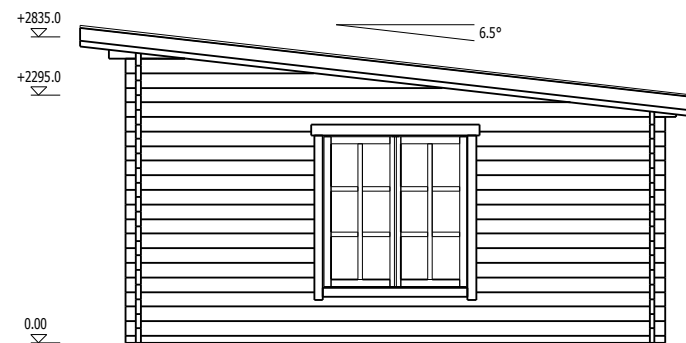

TRJ23VICTORIA

Pavadinimas	VICTORIA
Kodas	TRJ23VICTORIA
Namelio išmatavimai	8 x 5 m
Pamato išmatavimai	7.8 x 4.8 m
Sienos storis	44 mm
Galimas sienos storis	44, 66 mm
Šoninės sienos aukštis	2295 mm
Kraigo aukštis	2835 mm
Stogo kampas	6.5°
Vidaus plotas	36.0 m ²
Terasa	-