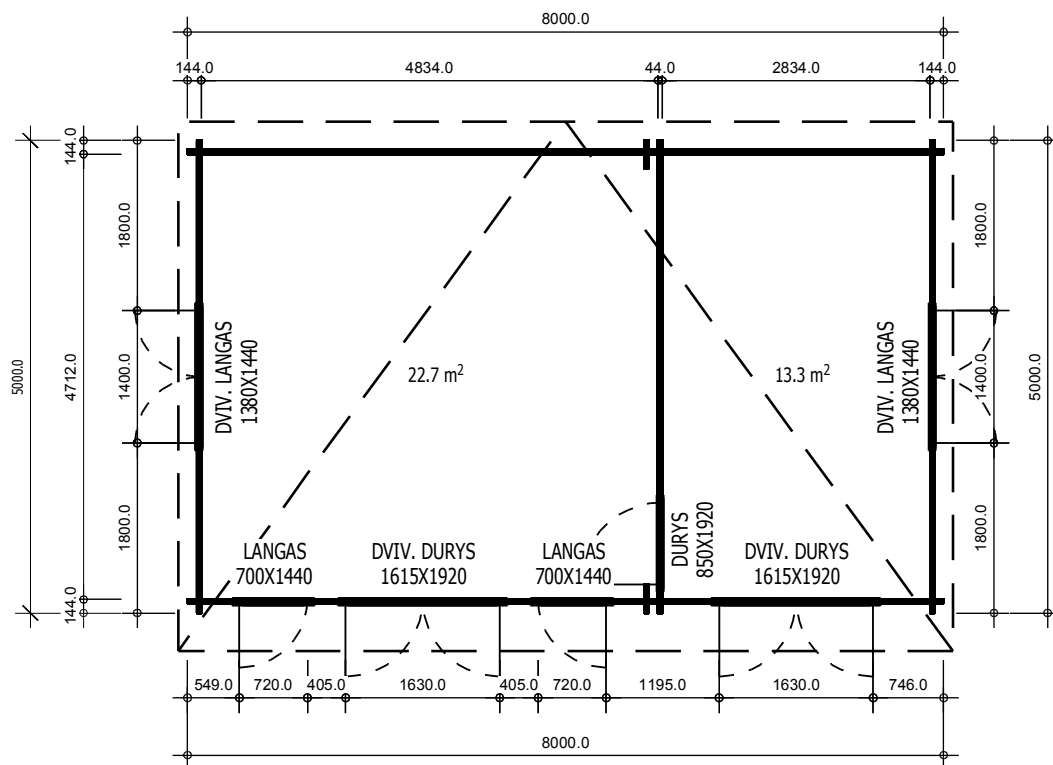

TRJ23VICTORIA

Pavadinimas	VICTORIA
Kodas	TRJ23VICTORIA
Namelio išmatavimai	8 x 5 m
Pamato išmatavimai	7.8 x 4.8 m
Sienos storis	44 mm
Galimas sienos storis	44, 66 mm
Šoninės sienos aukštis	2295 mm
Kraigo aukštis	2835 mm
Stogo kampas	6.5°
Vidaus plotas	36.0 m ²
Terasa	-