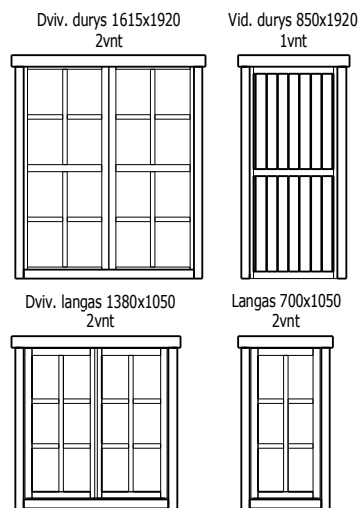

TRJ23VICTORIA

Pavadinimas	VICTORIA
Kodas	TRJ23VICTORIA
Namelio išmatavimai	8 x 5 m
Pamato išmatavimai	7.8 x 4.8 m
Sienos storis	44 mm
Galimas sienos storis	44, 66 mm
Šoninės sienos aukštis	2295 mm
Kraigo aukštis	2835 mm
Stogo kampas	6.5°
Vidaus plotas	36.0 m ²
Terasa	-