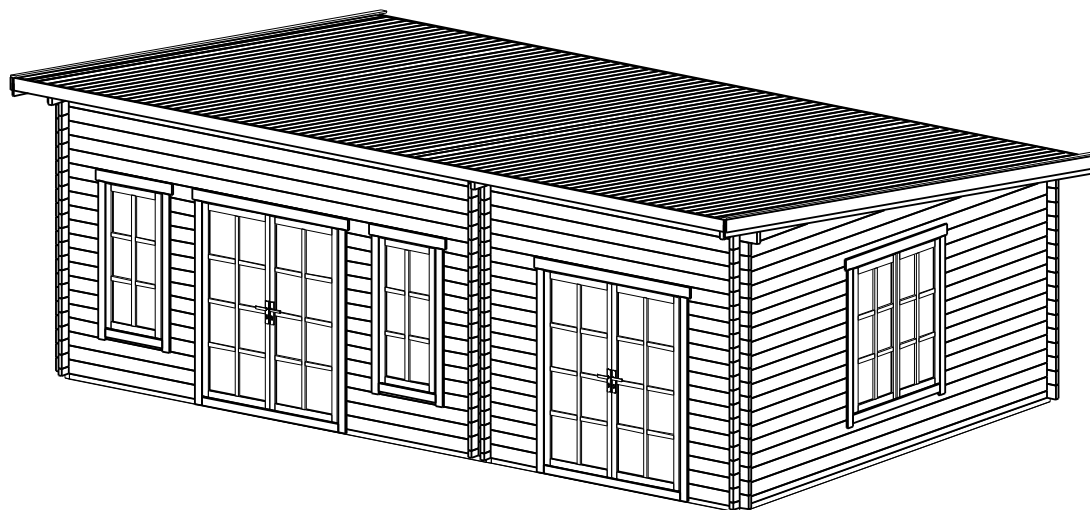

TRJ23VICTORIA

Pavadinimas	VICTORIA
Kodas	TRJ23VICTORIA
Namelio išmatavimai	8 x 5 m
Pamato išmatavimai	7.8 x 4.8 m
Sienos storis	44 mm
Galimas sienos storis	44, 66 mm
Šoninės sienos aukštis	2295 mm
Kraigo aukštis	2835 mm
Stogo kampas	6.5°
Vidaus plotas	36.0 m ²
Terasa	-