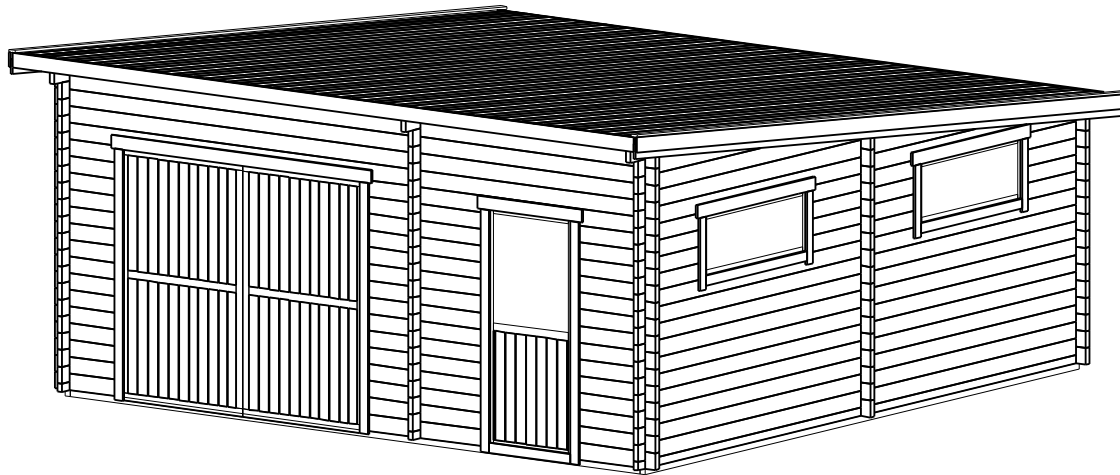

TRJ22BRENTON

Garazo vartai 2390x2050
1vnt

Durys 850x1920
1vnt

Dviv. langas 1380x520
4vnt

Pavadinimas	BRENTON
Kodas	TRJ22BRENTON
Namelio išmatavimai	5.95 x 5.95 m
Pamato išmatavimai	5.75 x 5.75 m
Sienos storis	44 mm
Galimas sienos storis	44, 66 mm
Šoninės sienos aukštis	2160 mm
Kraigo aukštis	2700 mm
Stogo kampas	5.4°
Vidaus plotas	32.0 m ²
Terasa	-