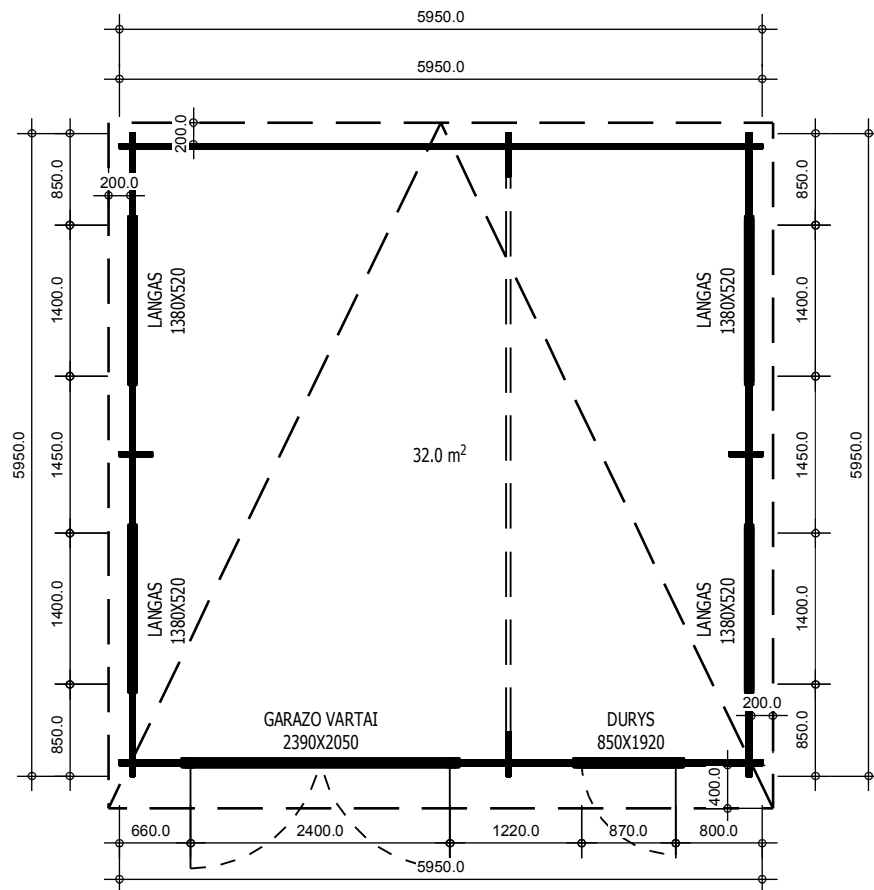

TRJ22BRENTON

Garazo vartai 2390x2050
1vnt

Durys 850x1920
1vnt

Dviv. langas 1380x520
4vnt

Pavadinimas	BRENTON
Kodas	TRJ22BRENTON
Namelio išmatavimai	5.95 x 5.95 m
Pamato išmatavimai	5.75 x 5.75 m
Sienos storis	44 mm
Galimas sienos storis	44, 66 mm
Šoninės sienos aukštis	2160 mm
Kraigo aukštis	2700 mm
Stogo kampas	5.4°
Vidaus plotas	32.0 m ²
Terasa	-