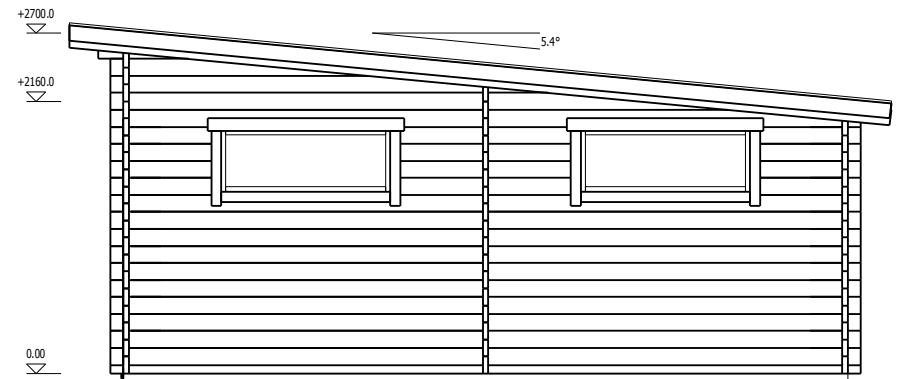

TRJ22BRENTON

Garazo vartai 2390x2050
1vnt

Durys 850x1920
1vnt

Dviv. langas 1380x520
4vnt

Pavadinimas	BRENTON
Kodas	TRJ22BRENTON
Namelio išmatavimai	5.95 x 5.95 m
Pamato išmatavimai	5.75 x 5.75 m
Sienos storis	44 mm
Galimas sienos storis	44, 66 mm
Šoninės sienos aukštis	2160 mm
Kraigo aukštis	2700 mm
Stogo kampas	5.4°
Vidaus plotas	32.0 m ²
Terasa	-