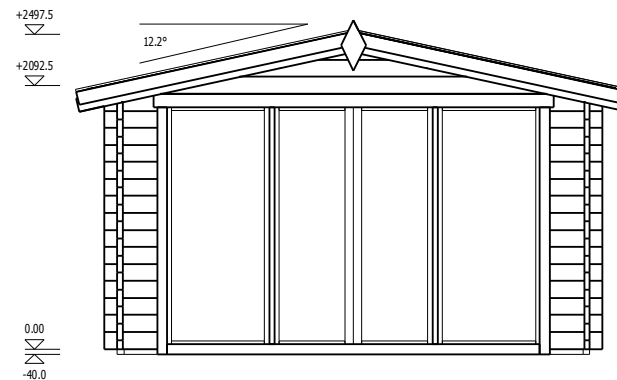

TRJ06MADISON

Vitrina 700x1920 Dviv. durys 1295x1920 Vitrina 700x1920
1vnt

Pavadinimas	MADISON
Kodas	TRJ06MADISON
Namelio išmatavimai	3.95 x 2.95 m
Pamato išmatavimai	3.75 x 2.75 m
Sienos storis	44 mm
Galimas sienos storis	34, 44, 66 mm
Šoninės sienos aukštis	2093 mm
Kraigo aukštis	2498 mm
Stogo kampas	12.2°
Vidaus plotas	9.75 m²
Terasa	-
Langinės	-