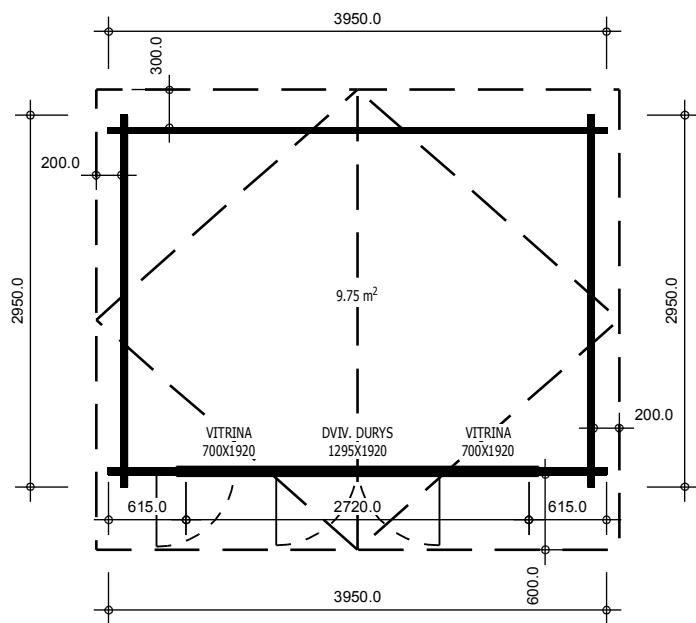

TRJ06MADISON

Vitrina 700x1920 Dviv. durys 1295x1920 Vitrina 700x1920
1vnt

Pavadinimas	MADISON
Kodas	TRJ06MADISON
Namelio išmatavimai	3.95 x 2.95 m
Pamato išmatavimai	3.75 x 2.75 m
Sienos storis	44 mm
Galimas sienos storis	34, 44, 66 mm
Šoninės sienos aukštis	2093 mm
Kraigo aukštis	2498 mm
Stogo kampas	12.2°
Vidaus plotas	9.75 m²
Terasa	-
Langinės	-